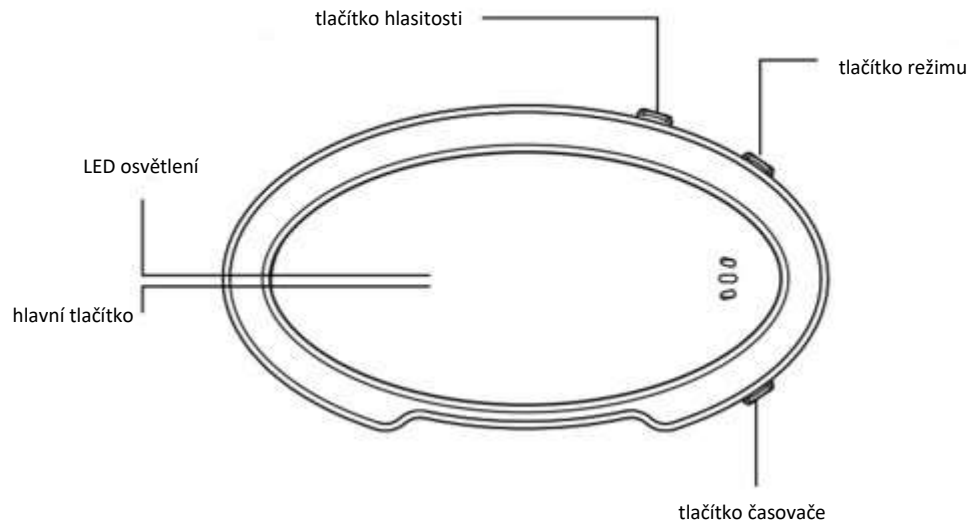

GIÖ friends

INTERAKTIVNÍ PLYŠOVÁ HRAČKA S HUDEBNÍM BOXEM A NOČNÍM OSVĚTLENÍM

TLAČÍTKO HLASITOSTI

TLAČÍTKO REŽIMU

Přepněte tlačítko režimu do polohy „OFF“, ovládací panel je vypnutý. Stiskněte tlačítko režimu do polohy , ovládací panel je v režimu nočního světla (teplé žluté světlo). Stiskněte tlačítko režimu do polohy , ovládací panel je v režimu relaxace (s hudbou a jemným postupným prolínáním barev).