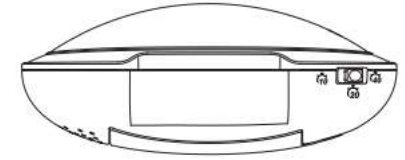

TLAČÍTKO ČASOVAČE

Stiskněte tlačítko do polohy , noční osvětlení se automaticky vypne po 10 minutách. Stiskněte tlačítko do polohy , noční osvětlení se automaticky vypne po 20 minutách. Stiskněte tlačítko do polohy , noční osvětlení se automaticky vypne po 40 minutách.