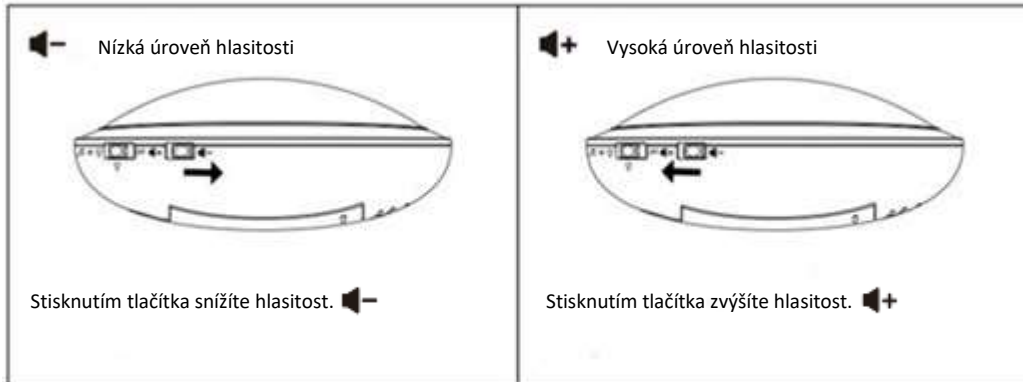

GIÖ friends

INTERAKTIVNÍ PLYŠOVÁ HRAČKA S HUDEBNÍM BOXEM A NOČNÍM OSVĚTLENÍM

TLAČÍTKO HLASITOSTI

TLAČÍTKO REŽIMU

Přepněte tlačítko režimu do polohy „OFF“, ovládací panel je vypnutý. Stiskněte tlačítko režimu do polohy , ovládací panel je v režimu nočního světla (teplé žluté světlo). Stiskněte tlačítko režimu do polohy , ovládací panel je v režimu relaxace (s hudbou a jemným postupným prolínáním barev).

TLAČÍTKO ČASOVAČE

Stiskněte tlačítko do polohy , noční osvětlení se automaticky vypne po 10 minutách. Stiskněte tlačítko do polohy , noční osvětlení se automaticky vypne po 20 minutách. Stiskněte tlačítko do polohy , noční osvětlení se automaticky vypne po 40 minutách.